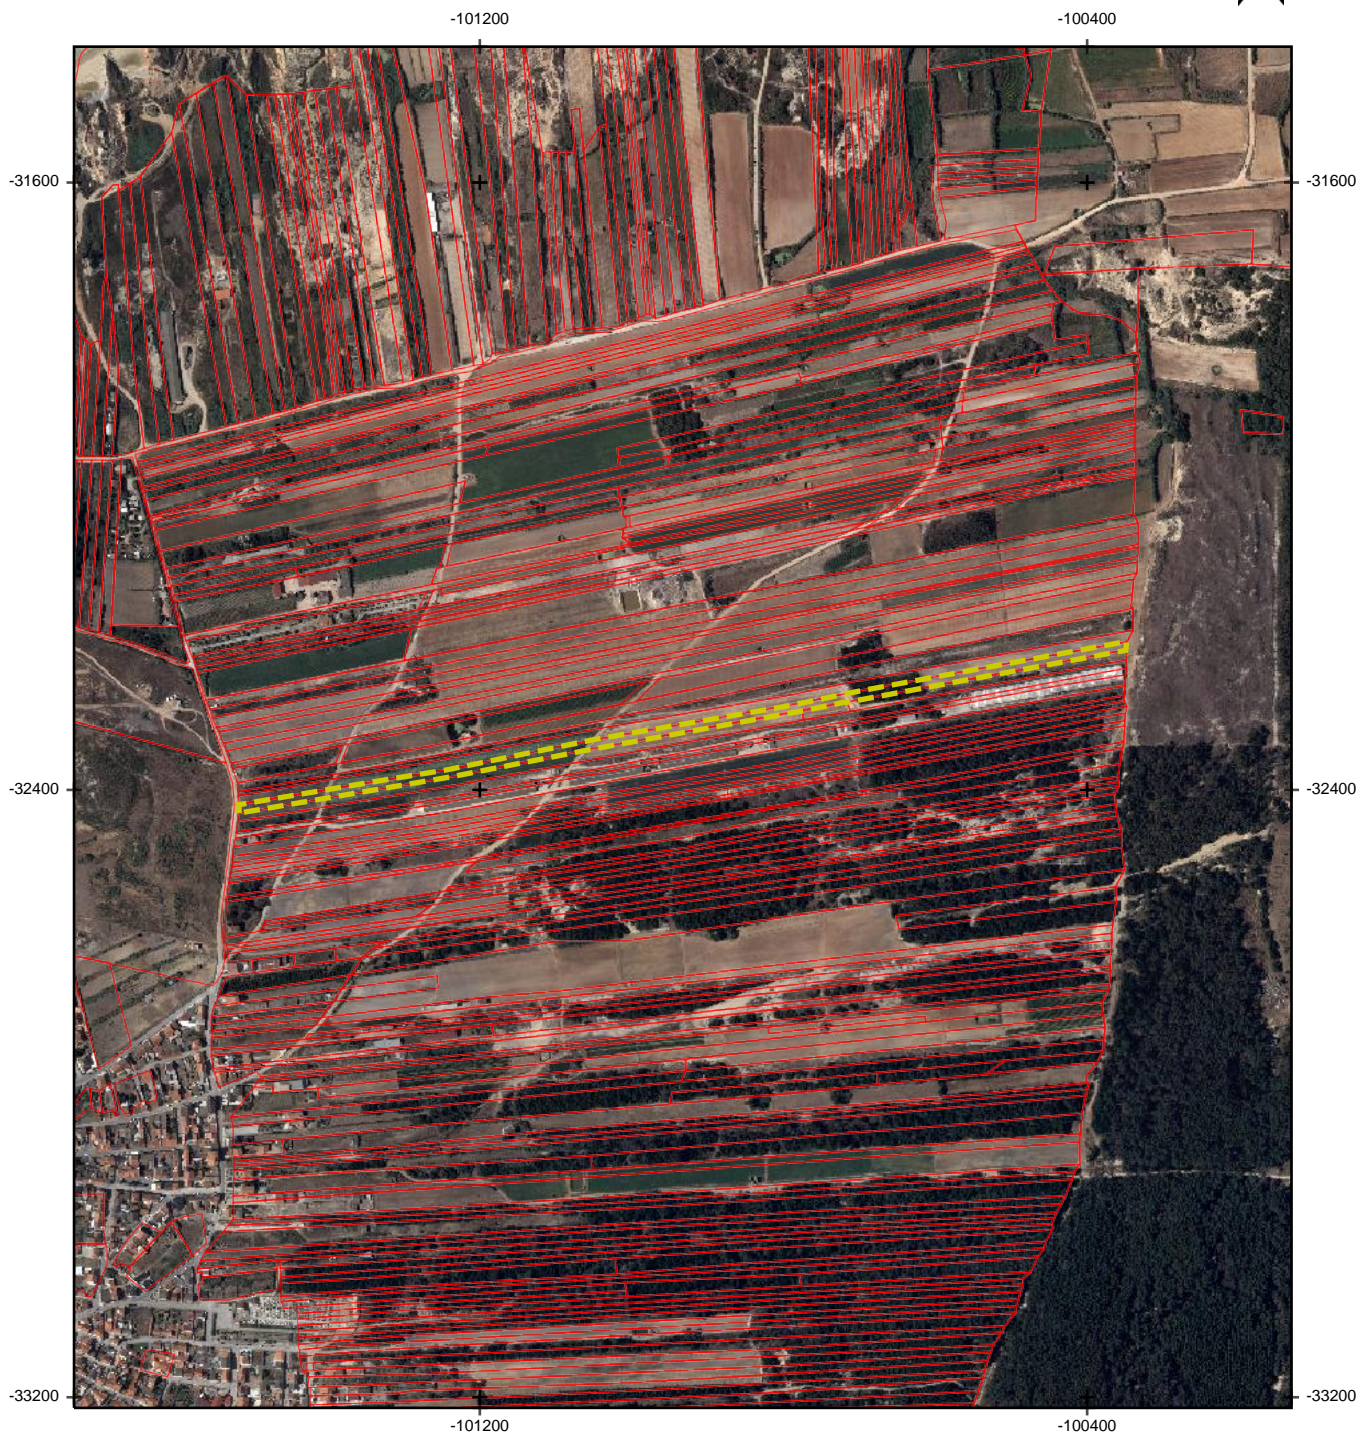

Ficha de Prédio

Nº: 159943/2026

NIP: -

NIC: AAA 001 638 532

Área: 13076 m2

Concelho: PENICHE - Freguesia: Atouguia da Baleia

Secção: H

Prédio: 59

Legenda

-  Estrema de prédios
-  Prédio selecionado

500 m

Sistema de Referência: PT-TM06/ETRS89
Ortofotomapas, DGT, 2018

Escala de impressão: 1:10000

Informação oficial da DGT

Data de impressão: 22-04-2026

Proibida a reprodução para difusão ou venda.